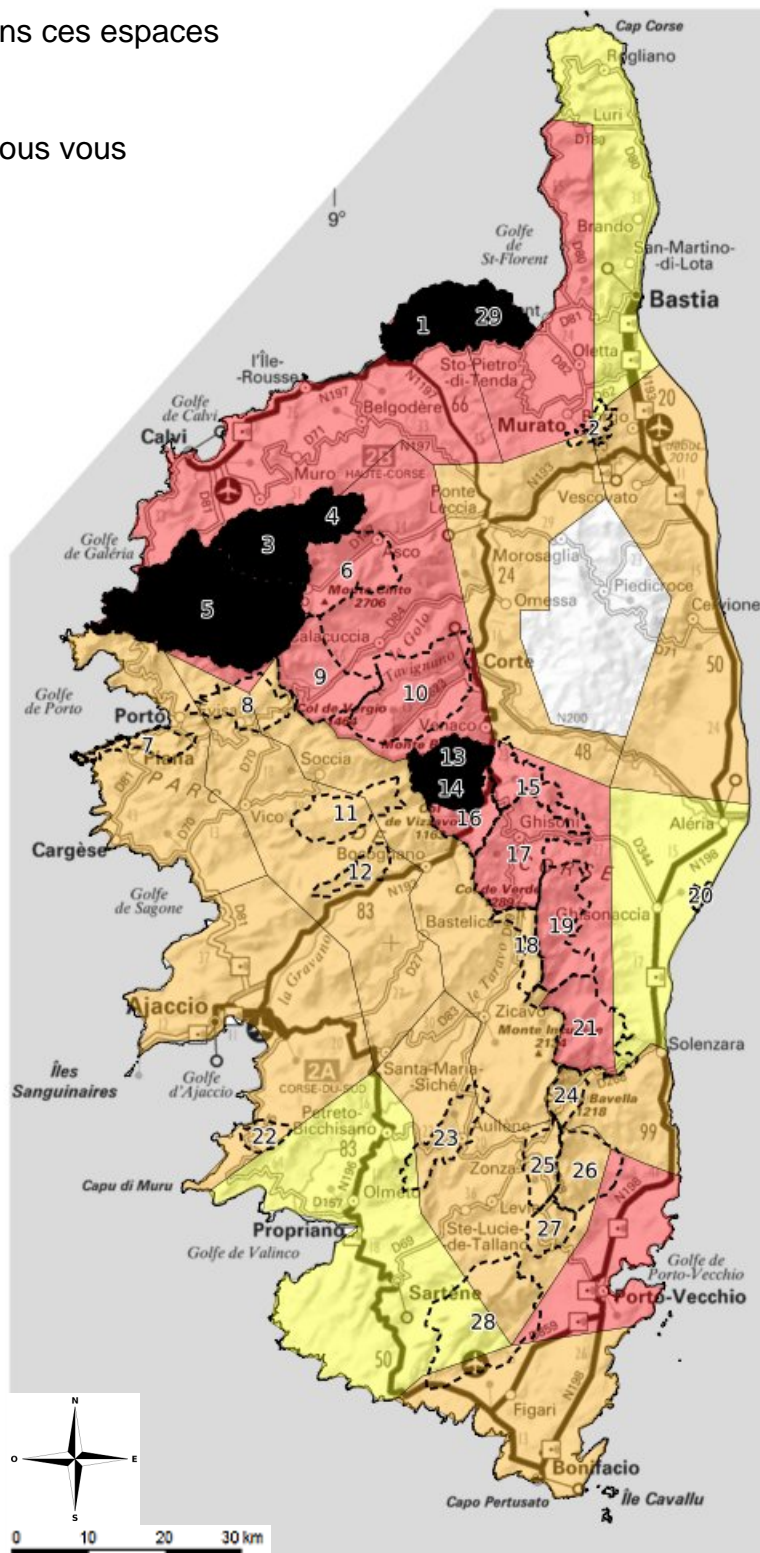

Risque d'incendie
Prévision pour le
jeudi 27 août 2020
(mise à jour : 26/08 à 17h45)

Dangereux : ne vous engagez pas dans ces espaces

Attention : limitez votre présence dans ces espaces
Quittez-les avant 11h

Prudence : restez vigilants lorsque vous vous promenez dans ces espaces

Massif fermé

Attention : les massifs peuvent être fermés au public à tout moment de la journée en cas de fort risque d'incendie.

Informations disponibles :

<http://www.corse-du-sud.gouv.fr/>

twitter @Prefet2A

<http://www.haute-corse.gouv.fr/>

twitter @Prefet2B

Les massifs de Corse

- 1 Agriates Ouest
- 29 Agriates Est
- 2 Stella
- 3 Bonifato
- 4 Tartagine-Melaja
- 5 Fango
- 6 Asco
- 7 Piana
- 8 Lonca-Aitone-Serriera
- 9 Valdu-Niellu Albertacce
- 10 Restonica-Tavignano
- 11 Libbiu Trettore
- 12 Vero-Tavera-Ucciani
- 13 Verghellu
- 14 Manganellu
- 15 Vallée du Vecchio
- 16 Vizzavona
- 17 Ghisoni
- 18 Saint Antoine
- 19 Fiumorbo
- 20 Pinia
- 21 Tova-Solaro-Chisa
- 22 Coti-Chiavari
- 23 Valle Male
- 24 Bavella
- 25 Zonza
- 26 Cavu Liviu
- 27 Ospédale
- 28 Cagna